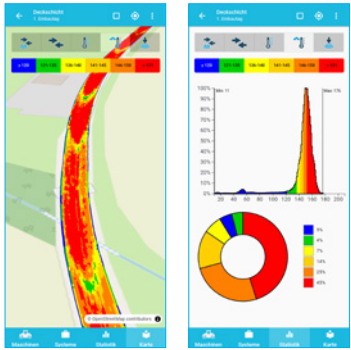

## Navigator Web-App

### PAVE-Ansicht

### Server-Schnittstellen

- Projektplanung
- Live-Daten
- Ergebnisformate

ERFOLG  
EINFACH  
EINBAUEN

**VOLKEL**  
MIKROELEKTRONIK

VÖLKEL-Navigator